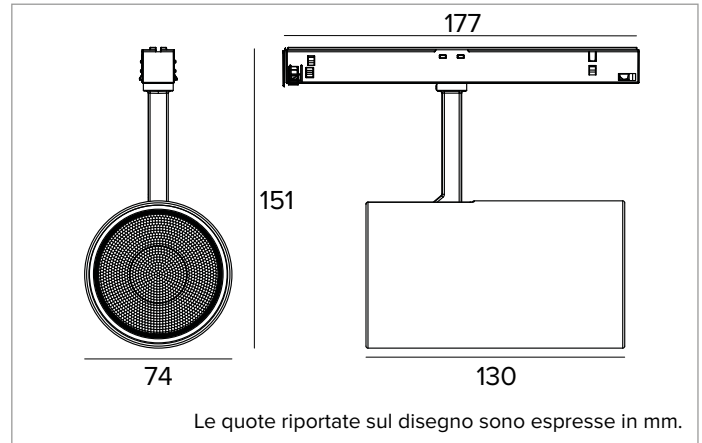

1T8127DA | FORTYEIGHT Label 7

Proiettore professionale orientabile a LED, alimentato a bassissima tensione

	2700K	H(m)	D(m)	Emax(lx)		
	Ra90		26°			
	Fixture Power	23W	1	0.47	8919	
	Source Flux	2698lm	2	0.94	2230	
	Fixture Flux	2199lm	3	1.41	991	
	Efficacy	96lm/W	4	1.88	557	
TS1866	Imax=3306cd/klm	Imax	8919cd	5	2.35	357

CCT nominale: 2700K

SDCM: 1,5

Durata utile (L80/B10): >50000h tq +25°C

CARATTERISTICHE ILLUMINOTECNICHE

FL - ottica di precisione con anello cut off in silicone nero. Versione con lente in PMMA trasparente.

Corpo in pressofusione di alluminio verniciato. Orientabilità del corpo ottico da 0° a 90° sul piano verticale, di 360° su quello orizzontale, con blocco del puntamento a frizione.

Colore e finitura: Nero profondo

Dimensioni: D=74mm

Peso: 0,57Kg

Versione: BRACCIO LUNGO DALI

Grado di protezione: IP20

CARATTERISTICHE ELETTRICHE

Alimentazione DALI a binario. Sistema di controllo Casambi disponibile tramite accessorio.

Potenza apparecchio: 23W